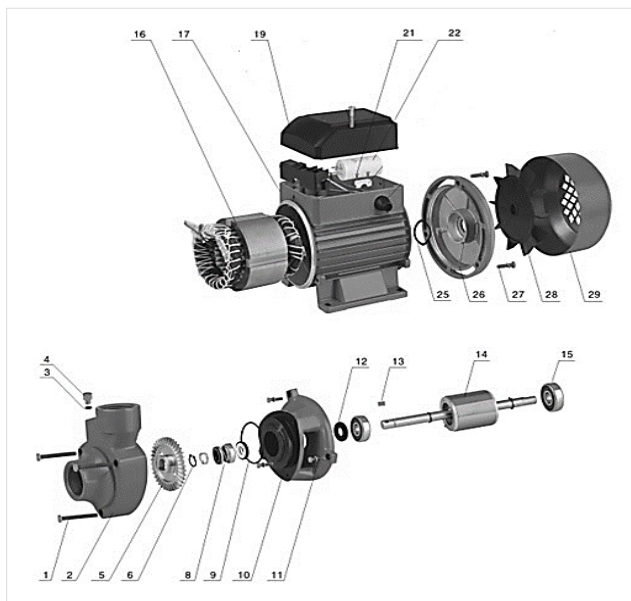

BOMBA ELÉTRICA PERIFÉRICA

BB500 P

CÓDIGO:

90360050 (127V)

90360100 (220V)

DADOS TÉCNICOS - BOMBA ELÉTRICA

Motor:	Monofásico
Tipo do motor:	Elétrico - Indução
Potência do motor:	0,5 cv (0,37 kW)
Tensão:	127V (cód: 90360050) 220V (cód: 90360100)
Rotação do motor:	3450 rpm
Vazão Máxima:	2,1 m³/h
Altura Manométrica Máxima:	35 M.C.A.
Profundidade de Sucção Máxima:	8 m
Diâmetro de sucção x recalque:	1"x1" (11 FPP)
Material do rotor:	Latão
Nº de rotores:	1
Sistema antitravamento:	Possui
Proteção térmica:	Possui
Classe de isolamento:	B
Grau de proteção:	IP44

DADOS LOGÍSTICOS

Dimensão (Embalagem) CxLxA:	275x135x167 mm
Dimensão (Produto) CxLxA:	260x110x120 mm
Peso Líquido/Bruto:	4,5 kg
Garantia:	06 meses*
Código EAN13 (modelo 127V):	7899624874806
Código EAN13 (modelo 220V):	7899624874790

*Para uso doméstico/hobby.

CURVA DE RENDIMENTO

127V

Q (m³/h)	0	0,3	0,6	0,9	1,1	1,2	1,2	1,5	1,5	2,1
H (m)	35	28	24	19	17	14	12	10	5	0

220V

Q (m³/h)	0	0,3	0,6	0,9	1,7	1,8	1,2	1,9	2,0	2,1
H (m)	35	29	28	18	17	14	12	11	5	0

PRINCIPAIS PEÇAS

Nº	Descrição	Código
3	ANEL O-RING 8,5X13X2,5MM	10201025
4	PARAFUSO CABEC. LONGA M10X1,5X8MM	10101515
5	ROTOR BOMBA	19518545
6	ANEL ELAST. BOMBA ROTOR	10800545
8	SELO MECANICO BB1000P	13200385
9	ANEL O-RING 68X72X2,5MM	10201065
12	ANEL VEDAC. COPRO BOMBA	10201055
13	PINO ROTOR MOTOR	19518605
14	ROTOR MOTOR 127V	19518620
15	ROLAMENTO ESFERAS ROTOR MOTOR	10401165
16	ESTATOR 127V	12735200
22	CAPACITOR 35UF BOMBA 127V	12735075
25	ANEL O-RING TAMPA TRAS.	10201070
14.1	ROTOR MOTOR 220V	19518625
16.1	ESTATOR 220V	12735205
22.1	CAPACITOR 16UF BOMBA 220V	12735110